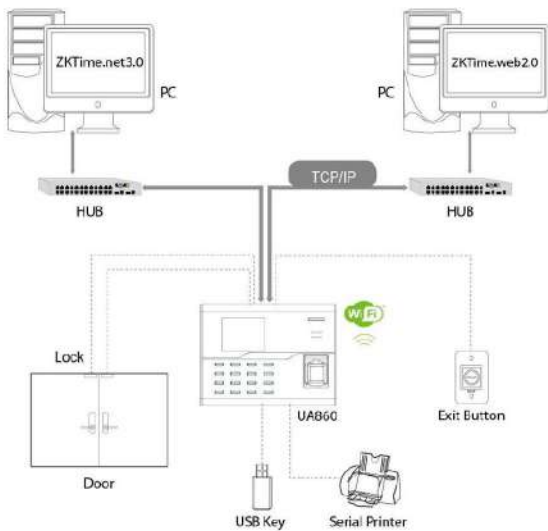

Specifications

Capacité de l'utilisateur	3 000
Capacité d'empreintes	3 000
Capacité de la carte d'identité	3 000 en option
Capacité d'enregistrement	50 000
Écran couleur	2,8'
Communication	TCP/IP, WiFi, hôte USB
Fonctions standard	utilisateur 9 chiffres, entrée T9, SMS, heure d'été, requête en libre-service, commutateur d'état automatique, sonnerie
Interface de contrôle d'accès	Verrou électrique tiers, bouton de sortie
Logiciel	ZKTime.Net 3.0
Alimentation	DC 12V / 1.5A
Dimension	185*137*38.2mm (LxWxT)
Exploitation temporaire	0°C -45°C
Humidité de fonctionnement	20%-80%

Configuration