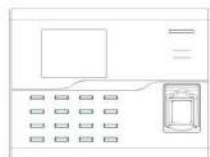

What's in the Box

UA860