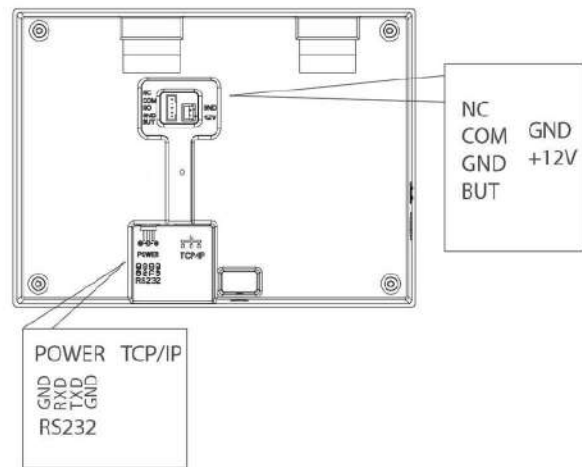

UA860

Pointeuse À Empreinte Digitale

UA860 est un terminal biométrique à écran couleur de 2,8 pouces pour les applications Time & Attendance et Contrôle d'accès (primaire). Il adopte le collecteur d'empreinte digitale de BioID pour l'excellente identification et le WiFi interne pour la communication commode. Les utilisateurs peuvent gérer les données via TCP / IP, WiFi et le port hôte USB pour les données de téléchargement / téléchargement afin d'éviter le risque de suppression accidentelle. En outre, WDMS optionnel peut réaliser la gestion de données à distance avec notre ZKTime.Net 3.0.

Specifications

Capacité de l'utilisateur	3 000
Capacité d'empreintes	3 000
Capacité de la carte d'identité	3 000 en option
Capacité d'enregistrement	50 000
Écran couleur	2,8'
Communication	TCP/IP, WiFi, hôte USB
Fonctions standard	utilisateur 9 chiffres, entrée T9, SMS, heure d'été, requête en libre-service, commutateur d'état automatique, sonnerie
Interface de contrôle d'accès	Verrou électrique tiers, bouton de sortie
Logiciel	ZKTime.Net 3.0
Alimentation	DC 12V / 1.5A
Dimension	185*137*38.2mm (LxWxT)
Exploitation temporaire	0°C -45°C
Humidité de fonctionnement	20%-80%

Configuration

Interface

What's in the Box

UA860

Screws and Holders

Back Plate

Power Adapter

Global Office: